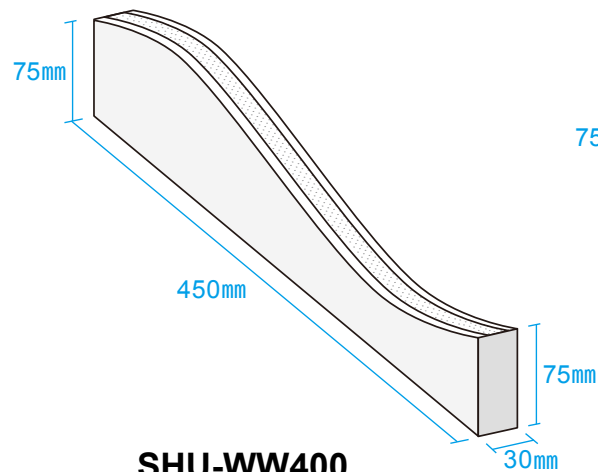

割肌ボーダー瓦

SHU-WL400-1

1.2kg (1個あたりの重量)

SHU-WL300-1

1.2kg (1個あたりの重量)

SHU-WL400-2

1.2kg (1個あたりの重量)

SHU-WL300-2

1.2kg (1個あたりの重量)

割肌ボーダー瓦

- ① : 400×30×t50
- ② : 400×30×t40
- ③ : 300×40×t50
- ④ : 300×40×t40

波型割肌ボーダー瓦

SHU-WW400
2.1kg (1個あたりの重量)

SHU-WW300
1.2kg (1個あたりの重量)