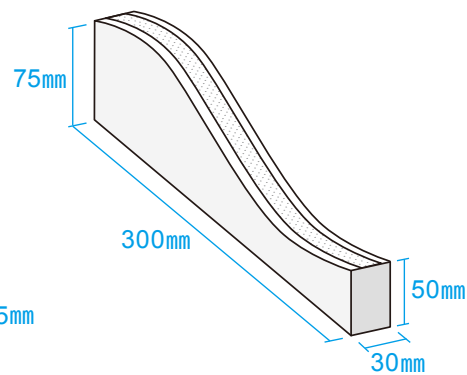

割肌ボーダー瓦

SHU-WL400-1

1.2kg (1個あたりの重量)

SHU-WL300-1

1.2kg (1個あたりの重量)

SHU-WL400-2

1.2kg (1個あたりの重量)

SHU-WL300-2

1.2kg (1個あたりの重量)

割肌ボーダー瓦

- ① : 400×30×t50
- ② : 400×30×t40
- ③ : 300×40×t50
- ④ : 300×40×t40

波型割肌ボーダー瓦

SHU-WW400
2.1kg (1個あたりの重量)

SHU-WW300
1.2kg (1個あたりの重量)