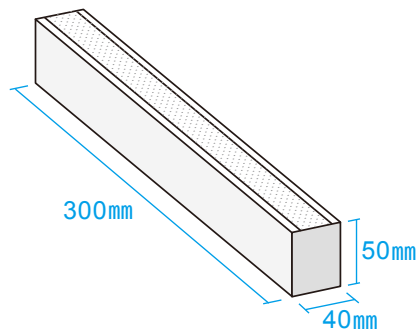

割肌ボーダー瓦

SHU-WL400-1

1.2kg (1個あたりの重量)

SHU-WL300-1

1.2kg (1個あたりの重量)

SHU-WL400-2

1.2kg (1個あたりの重量)

SHU-WL300-2

1.2kg (1個あたりの重量)

割肌ボーダー瓦

- ① : 400×30×t50
- ② : 400×30×t40
- ③ : 300×40×t50
- ④ : 300×40×t40

波型割肌ボーダー瓦

SHU-WW400
2.1kg (1個あたりの重量)

SHU-WW300
1.2kg (1個あたりの重量)