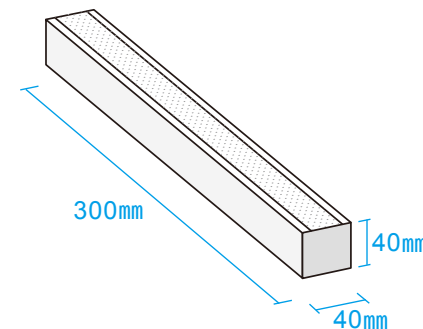

割肌ボーダー瓦

SHU-WL400-1

1.2kg (1個あたりの重量)

SHU-WL300-1

1.2kg (1個あたりの重量)

SHU-WL400-2

1.2kg (1個あたりの重量)

SHU-WL300-2

1.2kg (1個あたりの重量)

割肌ボーダー瓦

- ① : 400×30×t50
- ② : 400×30×t40
- ③ : 300×40×t50
- ④ : 300×40×t40

波型割肌ボーダー瓦

SHU-WW400
2.1kg (1個あたりの重量)

SHU-WW300
1.2kg (1個あたりの重量)