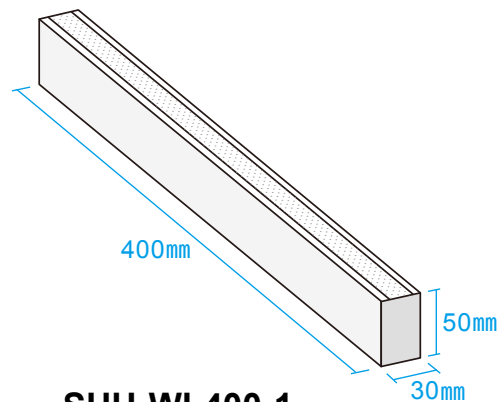

割肌ボーダー瓦

SHU-WL400-1

1.2kg (1個あたりの重量)

SHU-WL300-1

1.2kg (1個あたりの重量)

SHU-WL400-2

1.2kg (1個あたりの重量)

SHU-WL300-2

1.2kg (1個あたりの重量)

割肌ボーダー瓦

- ① : 400×30×t50
- ② : 400×30×t40
- ③ : 300×40×t50
- ④ : 300×40×t40

波型割肌ボーダー瓦

SHU-WW400
2.1kg (1個あたりの重量)

SHU-WW300
1.2kg (1個あたりの重量)