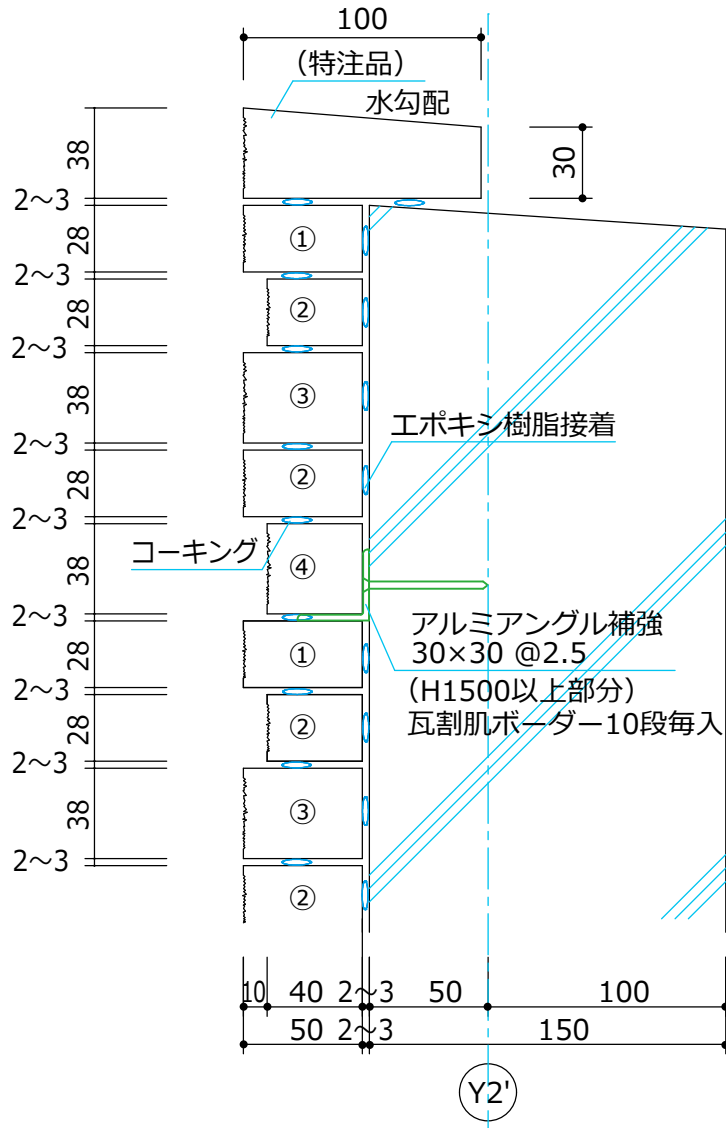

割肌ボーダー瓦

SHU-WL400-1

1.2kg (1個あたりの重量)

SHU-WL300-1

1.2kg (1個あたりの重量)

SHU-WL400-2

1.2kg (1個あたりの重量)

SHU-WL300-2

1.2kg (1個あたりの重量)

割肌ボーダー瓦

- ① : 400×30×t50
- ② : 400×30×t40
- ③ : 300×40×t50
- ④ : 300×40×t40

波型割肌ボーダー瓦

SHU-WW400
2.1kg (1個あたりの重量)

SHU-WW300
1.2kg (1個あたりの重量)