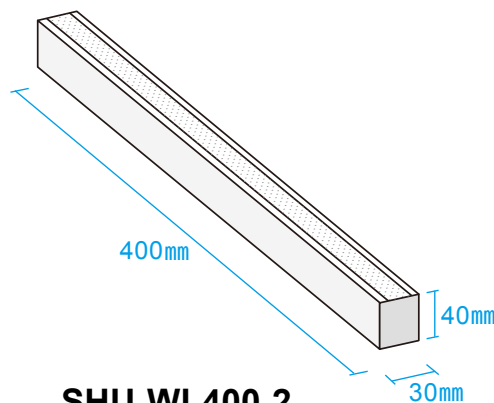

割肌ボーダー瓦

SHU-WL400-1

1.2kg (1個あたりの重量)

SHU-WL300-1

1.2kg (1個あたりの重量)

SHU-WL400-2

1.2kg (1個あたりの重量)

SHU-WL300-2

1.2kg (1個あたりの重量)

割肌ボーダー瓦

- ① : 400×30×t50
- ② : 400×30×t40
- ③ : 300×40×t50
- ④ : 300×40×t40

波型割肌ボーダー瓦

SHU-WW400
2.1kg (1個あたりの重量)

SHU-WW300
1.2kg (1個あたりの重量)